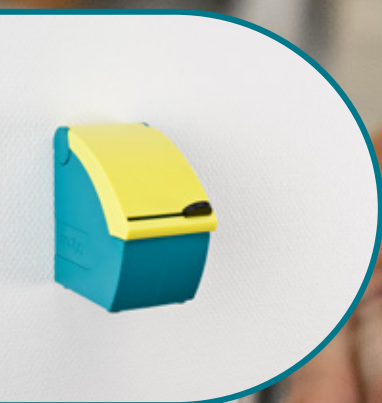

snøgg

PLASTERAUTOMAT SOFT[®] NEXT

**Effektiv plasterautomat
for Soft NEXT-plaster:**

- **LETT TILGJENGELIG**
- **LETT Å KUTTE**
- **ENKELT Å BRUKE**

LETT TILGJENGELIG

Med Plasterautomat Soft NEXT er hjelpen nær ved sår- og kuttskader på arbeidsplassen. Plasterautomaten er lett å montere, godt synlig og enkel å etterfylle. Soft NEXT-plasteret beskytter såret, stopper blodet og faller ikke av – også når hendene er våte.

Transparent innerlokk beskytter plasteret og gjør det enkelt å kontrollere om automaten må etterfylles.

- Oppbevarer plasteret rent, synlig og tilgjengelig
- Lett å montere
- Enkel å etterfylle

Soft NEXT Blue
6 x 450 cm

Soft NEXT Neutral
6 x 450 cm

Plasterautomat Soft NEXT er beregnet for Snøggs bestselger Soft NEXT – et limfritt, mykt, elastisk og selvheftende plaster som kan anvendes på alle typer sår- og kuttskader.