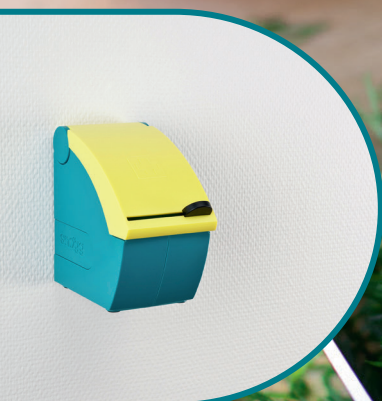

snøgg

PLASTERAUTOMAT SOFT[®] NEXT

**Effektiv plasterautomat
for Soft NEXT-plaster:**

- **LETT TILGJENGELIG**
- **LETT Å KUTTE**
- **ENKELT Å BRUKE**

LETT TILGJENGELIG

Med Plasterautomat Soft NEXT er hjelpen nær ved sår- og kuttskader på arbeidsplassen. Plasterautomaten er lett å montere, godt synlig og enkel å etterfylle. Soft NEXT-plasteret beskytter såret, stopper blodet og faller ikke av – også når hendene er våte.

Transparent innerlokk beskytter plasteret og gjør det enkelt å kontrollere om automaten må etterfylles.

- Oppbevarer plasteret rent, synlig og tilgjengelig
- Lett å montere
- Enkel å etterfylle

Soft NEXT Blue
6 x 450 cm

Soft NEXT Neutral
6 x 450 cm

Plasterautomat Soft NEXT er beregnet for Snøggs bestselger Soft NEXT – et limfritt, mykt, elastisk og selvheftende plaster som kan anvendes på alle typer sår- og kuttskader.