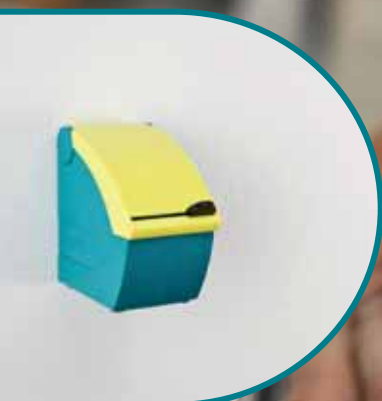

PLASTERAUTOMAT SOFT®NEXT

**Effektiv plasterautomat
for Soft NEXT-plaster:**

- **LETT TILGJENGELIG**
- **LETT Å KUTTE**
- **ENKELT Å BRUKE**